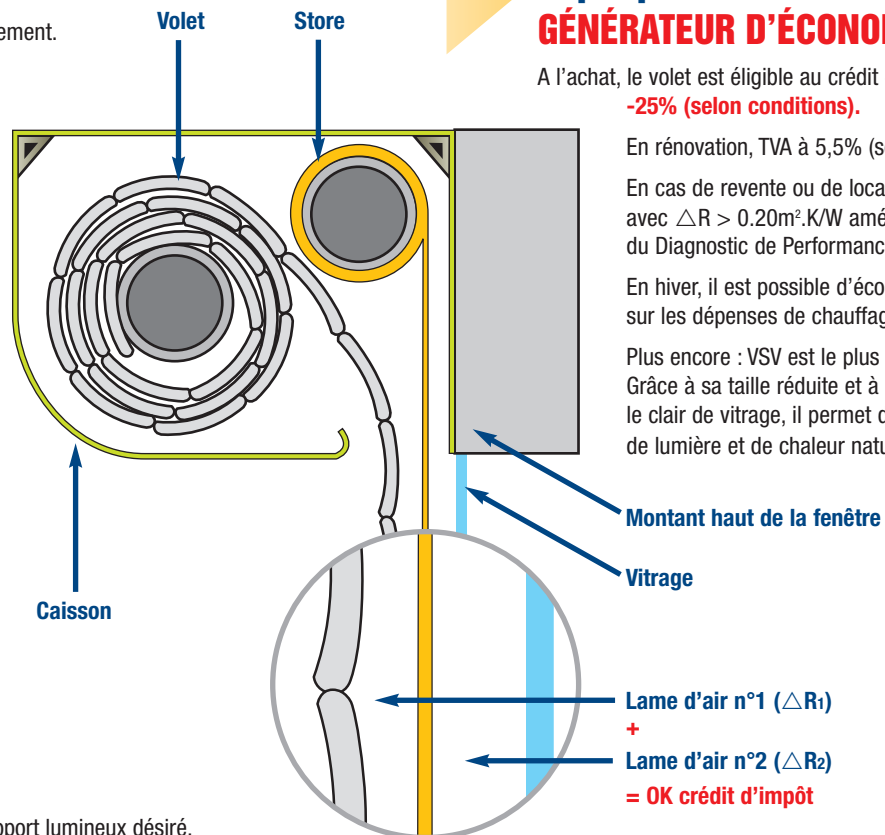

En hiver, il est possible d'économiser jusqu'à 10% sur les dépenses de chauffage (Étude Physibel).

Plus encore : VSV est le plus petit caisson de Volet Roulant. Grâce à sa taille réduite et à sa faible emprise sur le clair de vitrage, il permet de profiter d'un maximum de lumière et de chaleur naturelles, gratuitement.