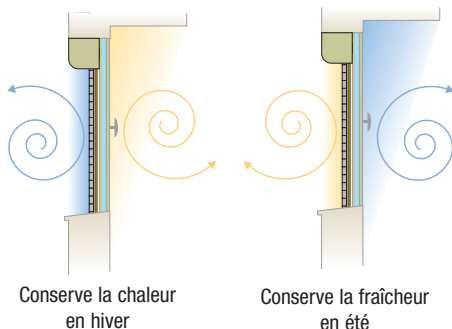

PROFALUX

volets roulants

Recommandé pour votre confort intérieur

Profalux présente le VSV : un Volet roulant + un Store Vertical dans le même caisson.

Super pouvoir n°1 : ISOLATION

Baissez votre volet, le store descend en même temps, automatiquement. L'ensemble "Volet Alu + Store Toile" constitue alors une véritable barrière thermique qui isole votre logement du froid.

Le VSV, c'est la combinaison de 2 lames d'air :

- ▶ Lame d'air n°1 entre le volet et le store.
- ▶ Lame d'air n°2 entre le store et la fenêtre.

Suivant la qualité de la fenêtre double vitrage, le VSV améliore de 20% à 40 % les performances thermiques de l'ensemble "Volet + Fenêtre" (Étude Fraunhofer).

- ▶ En été, avec le store descendu à l'extérieur devant le vitrage, bénéficiez d'un bouclier thermique qui vous permet de conserver la fraîcheur et de rejeter la chaleur contenue dans le rayonnement solaire. L'utilisation du store permet d'abaisser de plusieurs degrés (jusqu'à 9°C) la température de la maison (Étude Physibel).
- ▶ Selon le coloris, la toile de store absorbe et rejette jusqu'à 97% de la chaleur émise par le rayonnement solaire.
- ▶ En plus, avec la commande à distance, restez dans votre canapé : un petit « clic » et, en un seul geste, le volet et le store vous obéissent.